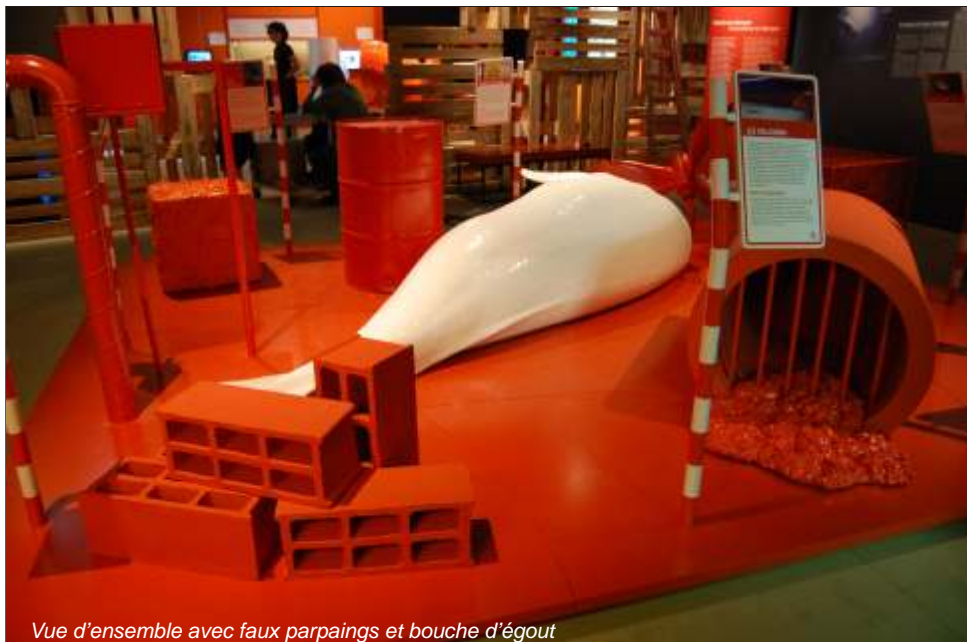

INCROYABLES CETACES
 sculptures pour le Muséum
 National d'histoire naturelle

évents de baleine à bosse (ouvert et fermé)

Lampe vacillante et miroir vieilli

détail de l'entrée avec bois vermoulu

Un film du capitaine fantôme est projeté sur le mur

Pot d'échappement, cube filets, hélice et Belouga

Queue de belouga

Cube de sacs plastiques

Faux Sonar

Vue d'ensemble

Vue d'ensemble avec faux parpaings et bouche d'égout

Viande, os, graisse et fanon (matières tactiles factices)

INCROYABLES C ETACES
 sculptures e to bjets f actices
 pour l e d écor " Menaces"
 Muséum National d'Histoire Naturelle